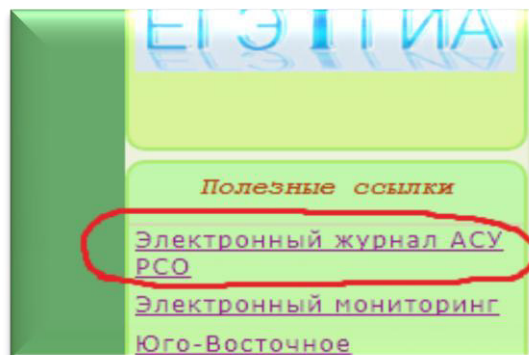

Инструкция для входа в электронный журнал ГИС АСУ РСО через портал государственных услуг

1. Зарегистрироваться на портале госуслуг по ссылке <https://www.gosuslugi.ru/>
2. Подтвердить свою учетную запись лично в отделении МФЦ
3. На официальном сайте школы <http://первая-нефтегорская.рф/> в разделе Полезные ссылки открыть ссылку Электронный журнал АСУ РСО
4. а) Вход для родителей и обучающихся с 14 лет осуществляется по логину и паролю от госуслуг;
б) Вход для обучающихся до 14 лет осуществляется через логин и пароль, выданные в школе;

Войти в АСУ РСО через портал Госуслуг

!!! Вы получаете государственные (муниципальные) услуги в сфере образования Самарской области в электронной форме.

Для входа необходима подтвержденная учетная запись госуслуг. Ее можно оформить в ближайшем центре обслуживания пользователей.